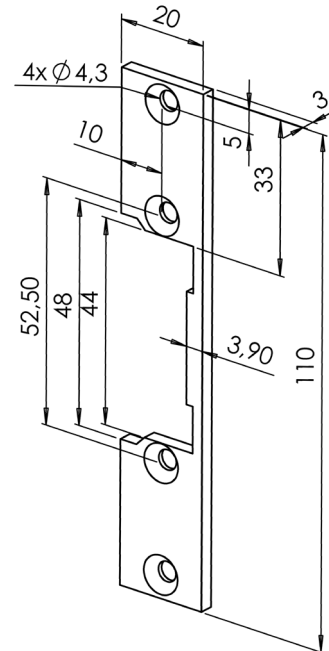

Objednací číslo

Výrobek

lišta krátká 110

Objednací číslo

LRF110 - pozink