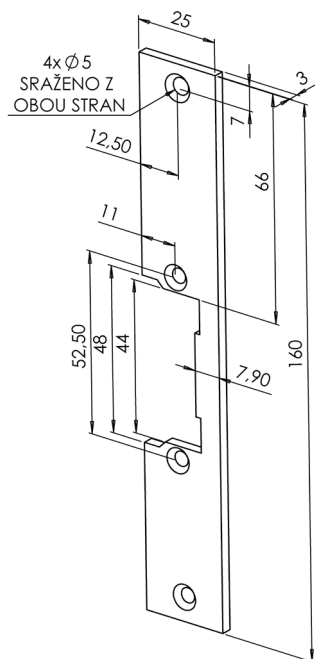

Objednací číslo

Výrobek

lišta krátká 160

Objednací číslo

LRF160 - pozink