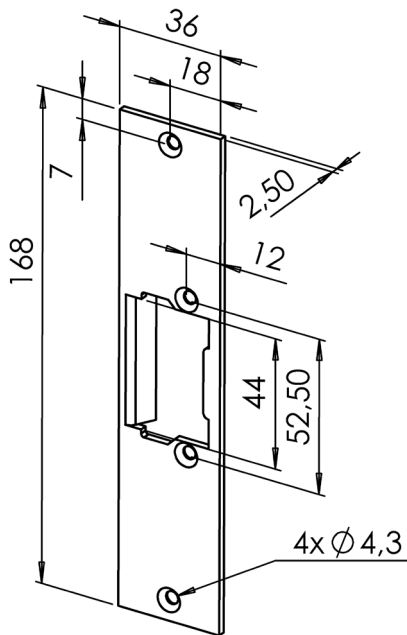

Objednáací číslo

Výrobek

lišta oboustranná s náběhem

Objednáací číslo

LNO - pozink