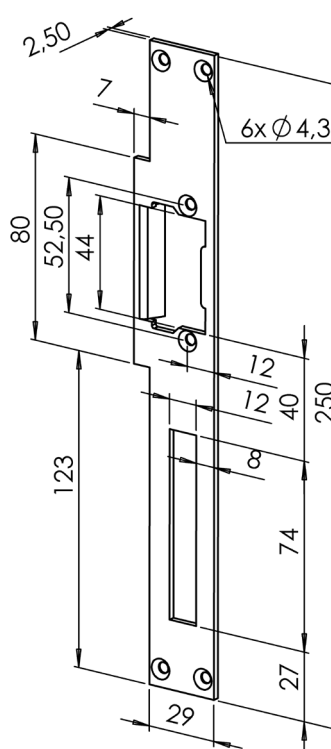

Objednáací číslo

Výrobek

lišta náběhová 250 pravá

lišta náběhová 250 pravá, nerez

Objednáací číslo

LPN0 - pozink

LPNNER - nerez