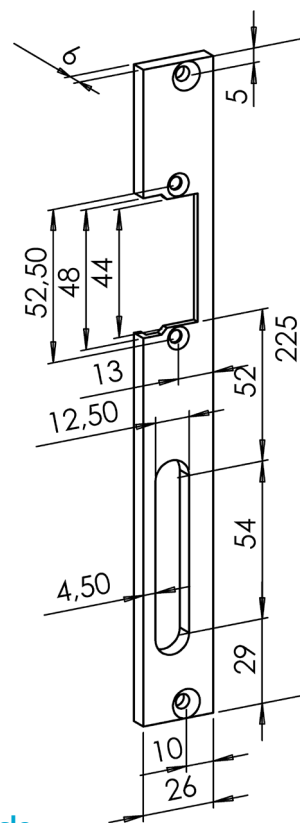

- Bílá (LR1)
- Běžová (LR2)
- Hnědá (LR3)
- Šedá (LR4)
- Zlatá (LR5)
- Okrová (LR6)

Objednací číslo

Výrobek

lišta rovná 250

lišta rovná 250, nerez

Objednací číslo

LR0 - pozink

LRNER - nerez

Příslušenství pro el. otvírače FAB

Montážní lišty

Objednáací číslo

Výrobek

lišta rovná ANSI 225 levá

Objednáací číslo

LRFL225 - nerez

Objednáací číslo

Výrobek

lišta rovná ANSI 225 pravá

Objednáací číslo

LRFR225 - nerez

Objednáací číslo

Výrobek

lišta náběhová 250 levá

lišta náběhová 250 levá, nerez