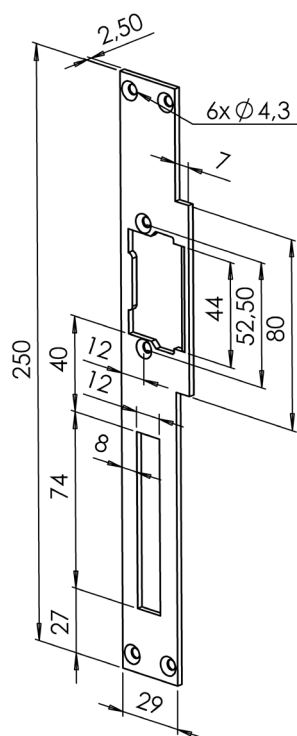

Příslušenství pro el. otvírače FAB

Montážní lišty

Objednáací číslo

Výrobek

lišta rovná ANSI 225 levá

Objednáací číslo

LRFL225 - nerez

Objednáací číslo

Výrobek

lišta rovná ANSI 225 pravá

Objednáací číslo

LRFR225 - nerez

Objednáací číslo

Výrobek

lišta náběhová 250 levá

lišta náběhová 250 levá, nerez