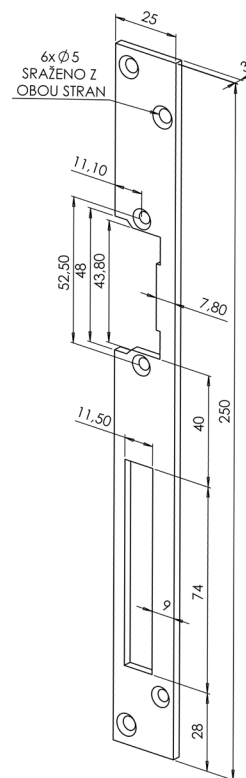

Další barevné varianty:

- ☐ Bílá (LR1)
- ☐ Běžová (LR2)
- ☐ Hnědá (LR3)
- ☐ Šedá (LR4)
- ☐ Zlatá (LR5)
- ☐ Okrová (LR6)

Objednací číslo

Výrobek

lišta rovná 250

lišta rovná 250, nerez

Objednací číslo

LR0 - pozink

LRNER - nerez