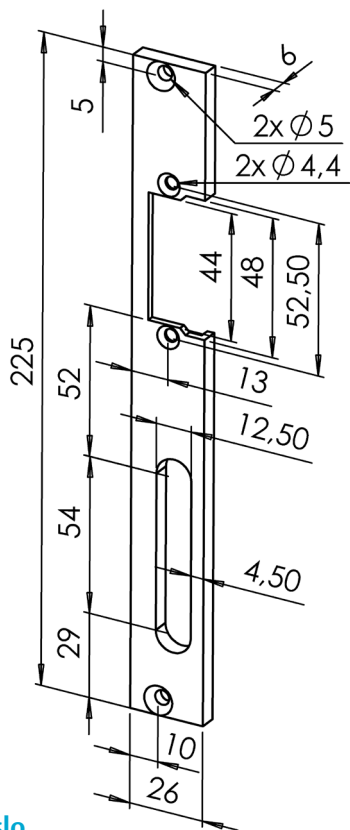

- Bílá (LR1)
- Běžová (LR2)
- Hnědá (LR3)
- Šedá (LR4)
- Zlatá (LR5)
- Okrová (LR6)

Objednací číslo

Výrobek

lišta rovná 250

lišta rovná 250, nerez

Objednací číslo

LR0 - pozink

LRNER - nerez

Příslušenství pro el. otvírače FAB

Montážní lišty

Objednáací číslo

Výrobek

lišta rovná ANSI 225 levá

Objednáací číslo

LRFL225 - nerez

Objednáací číslo

Výrobek

lišta rovná ANSI 225 pravá

Objednáací číslo

LRFR225 - nerez

Objednáací číslo

Výrobek

lišta náběhová 250 levá

lišta náběhová 250 levá, nerez