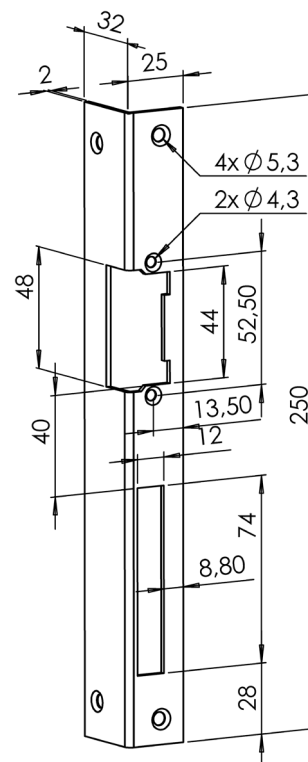

Další barevné varianty:

- ☐ Bílá (LP1)
- ☐ Běžová (LP2)
- ☐ Hnědá (LP3)
- ☐ Šedá (LP4)
- ☐ Zlatá (LP5)
- ☐ Okrová (LP6)

Objednáací číslo

Výrobek

lišta rohová 250 pravá

lišta rohová 250 pravá, nerez

Objednáací číslo

LPO - pozink

LPNER - nerez